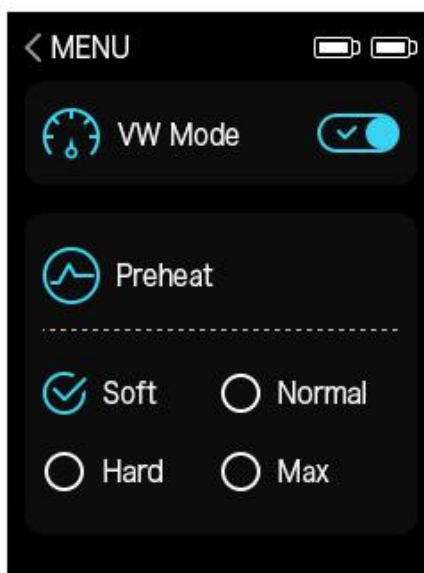

GEBRUIKSAANWIJZING

SMOK G-PRIV 2

Deze infosheet is gemaakt door: www.vape-shop.nl

De G-Priv 2 is de verbeterde en slankere versie van de touchscreen mod van Smok. De mod levert een maximum aan 230W vermogen. De Mod is te bedienen doormiddel van het 2 inch touchscreen.

BATTERIJEN

De G-priv werkt op 2x 18650 batterijen (exclusief), die u het beste extern kunt opladen.

SMOK G-PRIV TOUCHSCREEN

Middels het 2 Inch grote touchscreen kunt u de Smok G-Priv bedienen. Hierdoor is deze geavanceerde Smok G-Priv zeer gebruiksvriendelijk. De volgende gegevens zijn van het hoofdscherm af te lezen:

- Tijd
- Batterijniveau per batterij
- Wattage
- Voltage
- Ampère
- Weerstand van de coils (ohm)
- Puff counter (telt het aantal hijsjes dat u genomen heeft)

VW Mode