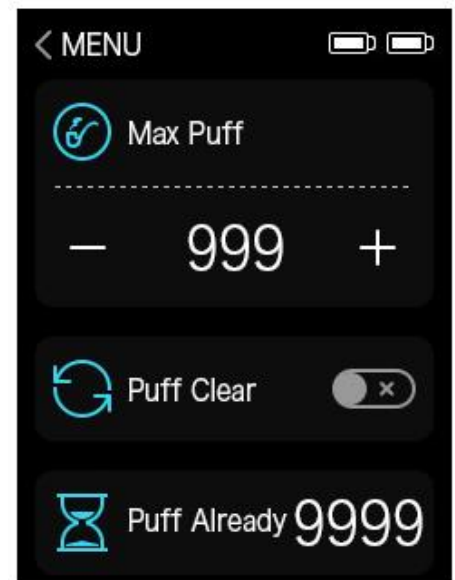

### SMOK G-PRIV TOUCHSCREEN

Middels het 2 Inch grote touchscreen kunt u de Smok G-Priv bedienen. Hierdoor is deze geavanceerde Smok G-Priv zeer gebruiksvriendelijk. De volgende gegevens zijn van het hoofdscherm af te lezen:

- Tijd
- Batterijniveau per batterij
- Wattage
- Voltage
- Ampère
- Weerstand van de coils (ohm)
- Puff counter (telt het aantal hijsjes dat u genomen heeft)

VW Mode

TC Mode

Puff counter